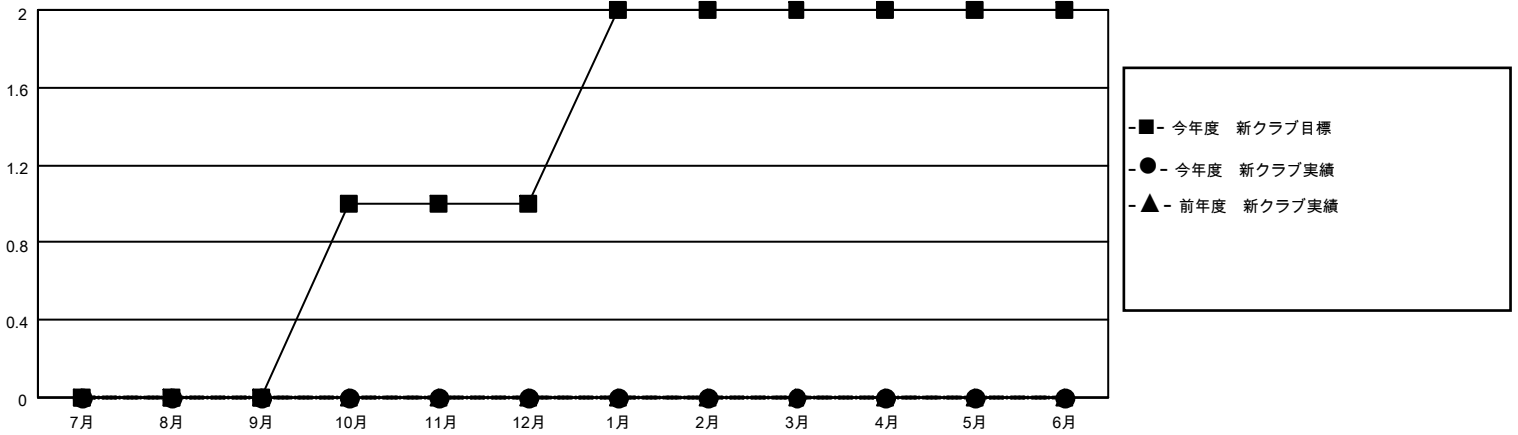

# MONTHLY MEMBERSHIP PROGRESS REPORT

地域 JAPAN

District 333 C

Results as of: 9/30/2021

クラブ			
結果：2021-2022			
四半期	新クラブ目標	新クラブ	解散クラブ
7月/8月/9月	0	0	0
10月/11月/12月	1	0	0
1月/2月/3月	1	0	0
4月/5月/6月	0	0	0

名			
結果：2021-2022			
四半期	会員純増目標	会員増強実績	退会者(転籍を含む)実際
7月/8月/9月	70	51	31
10月/11月/12月	80	0	0
1月/2月/3月	80	0	0
4月/5月/6月	70	0	0

新クラブ目標及び実績累計

会員目標及び実績累計

解散クラブ: 0	21 CLUBS OF 114 一名以上の新会 員を登録	<u>男女別</u>	
退会者		男性	2,253 (78.75%)
物故会員 5	<a href="#">会員累計データを見るには、 ここをクリック</a>	女性	608 (21.25%)
クラブ解散 0		NON BINARY	0 (0.00%)
その他 26		PREFER NOT TO ANSWER	0 (0.00%)
合計 31		世帯主/家族会員合計	671
		国際会費半額の家族会員	364