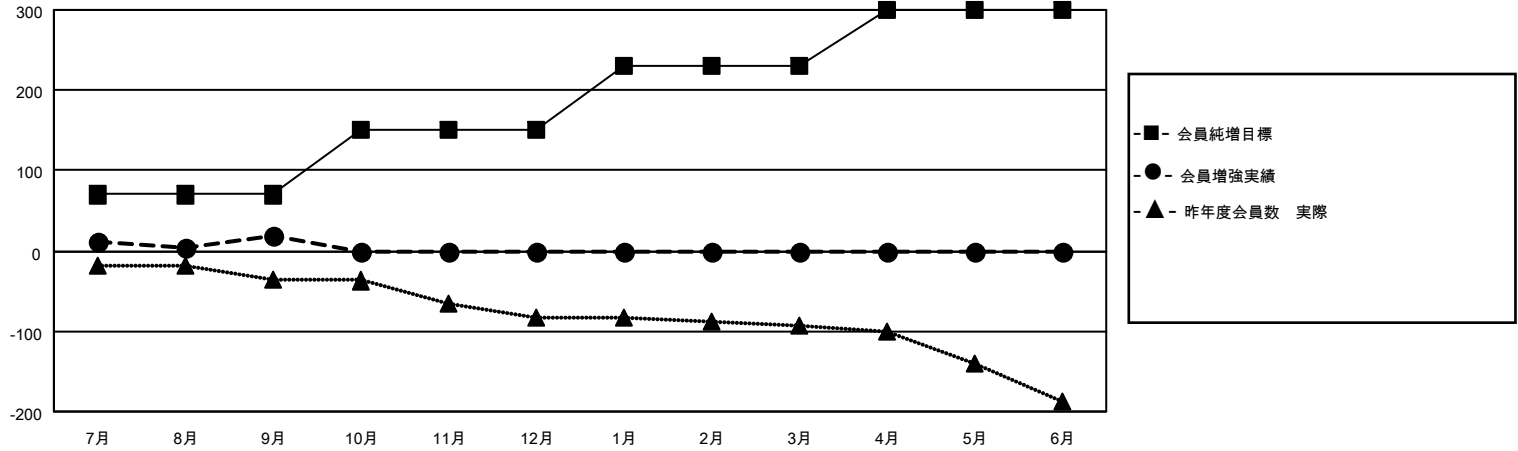

# MONTHLY MEMBERSHIP PROGRESS REPORT

地域 JAPAN

District 333 C

Results as of: 9/30/2021

クラブ			
結果：2021-2022			
四半期	新クラブ目標	新クラブ	解散クラブ
7月/8月/9月	0	0	0
10月/11月/12月	1	0	0
1月/2月/3月	1	0	0
4月/5月/6月	0	0	0

名			
結果：2021-2022			
四半期	会員純増目標	会員増強実績	退会者(転籍を含む)実際
7月/8月/9月	70	51	31
10月/11月/12月	80	0	0
1月/2月/3月	80	0	0
4月/5月/6月	70	0	0

新クラブ目標及び実績累計

会員目標及び実績累計

解散クラブ: 0	21 CLUBS OF 114 一名以上の新会 員を登録	<u>男女別</u>	
退会者		男性	2,253 (78.75%)
物故会員 5	<a href="#">会員累計データを見るには、 ここをクリック</a>	女性	608 (21.25%)
クラブ解散 0		NON BINARY	0 (0.00%)
その他 26		PREFER NOT TO ANSWER	0 (0.00%)
合計 31		世帯主/家族会員合計	671
		国際会費半額の家族会員	364